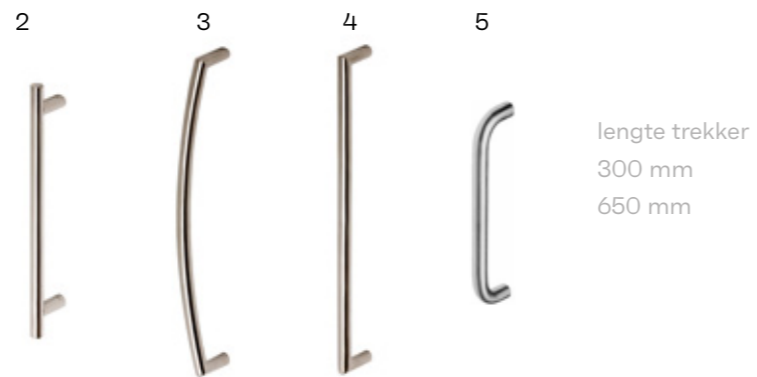

Deurtrekkers rond