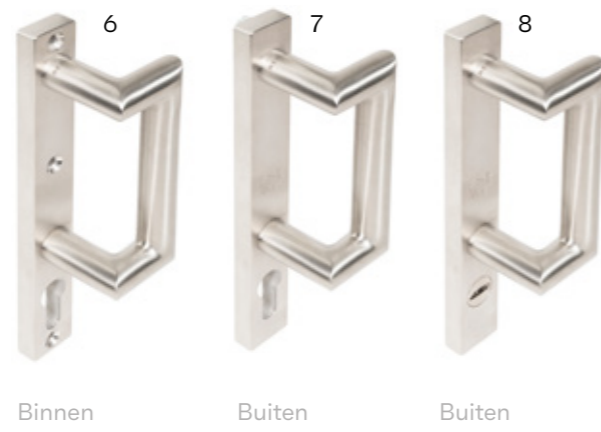

Veiligheidskruk met cilinder

		CILINDER	DIN LINKS	DIN RECHTS	BINNEN	BUITEN	GEANODISEERD	GEPOEDERLAKT	ROESTVRIJ STAAL	RC2	RC3	SKG**	SKG***
5	061.8949.-			■	■				■	■			
5	061.8950.-		■		■				■	■			
5	061.8951.-			■		■			■	■			■
5	061.8952.-		■			■			■	■			■
6	061.8953.-	■		■	■				■	■			
6	061.8954.-	■	■		■				■	■			
7	061.8955.-	■		■		■			■	■			■
7	061.8956.-	■	■			■			■	■			■
8	061.8957.-	■		■		■			■	■			■
8	061.8958.-	■	■			■			■	■			■