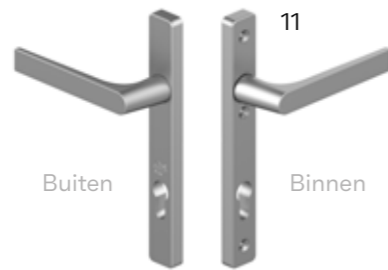

Touch DEURKRUKKEN

Standaard kruk

Standaard kruk met cilinder

Gereduceerde kruk

Gereduceerde kruk met cilinder

Langschild blind

Langschild blind met cilinder

Accessoires

Cilinder-bedekking

9
Deze aparte cilinder-bedekking kan gecombineerd worden met de krukken 2 en 5.

Touch deurkruk - 9005 coatex

		CILINDER	DIN LINKS	DIN RECHTS	BINNEN	BUITEN	GEANODISEERD	GEPOEDERLAKT	ROESTVRIJ STAAL	RC2	RC3	SKG**	SKG***
1	061.6337.XX		■	■	■		■	■					
1	061.6338.XX		■	■		■	■	■					
2	061.6330.XX		■	■	■		■	■					
2	061.6331.XX		■	■		■	■	■					
3	061.6335.XX	■	■	■	■		■	■					
3	061.6336.XX	■	■	■		■	■	■					
4	061.6341.XX		■	■	■		■	■					
4	061.6342.XX		■	■		■	■	■					
5	061.6332.XX		■	■	■		■	■					
5	061.6333.XX		■	■		■	■	■					
6	061.6339.XX	■	■	■	■		■	■					
6	061.6340.XX	■	■	■		■	■	■					
7	061.6345.XX		■	■	■		■	■					
7	061.6346.XX		■	■		■	■	■					
8	061.6343.XX	■	■	■	■		■	■					
8	061.6344.XX	■	■	■		■	■	■					
9	061.6334.XX	■	■	■	■	■	■	■					

Touch DEURKRUKKEN

Veiligheidskruk

Veiligheidskruk met cilinder

Gereduceerde veiligheidskruk

Gereduceerde veiligheidskruk met cilinder

Veiligheidslangschild blind

Veiligheidslangschild blind met cilinder

TOUCH DEURKRUKKEN