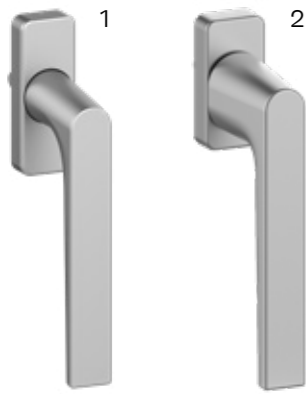

Touch RAAMKRUUKEN

Standaard kruk