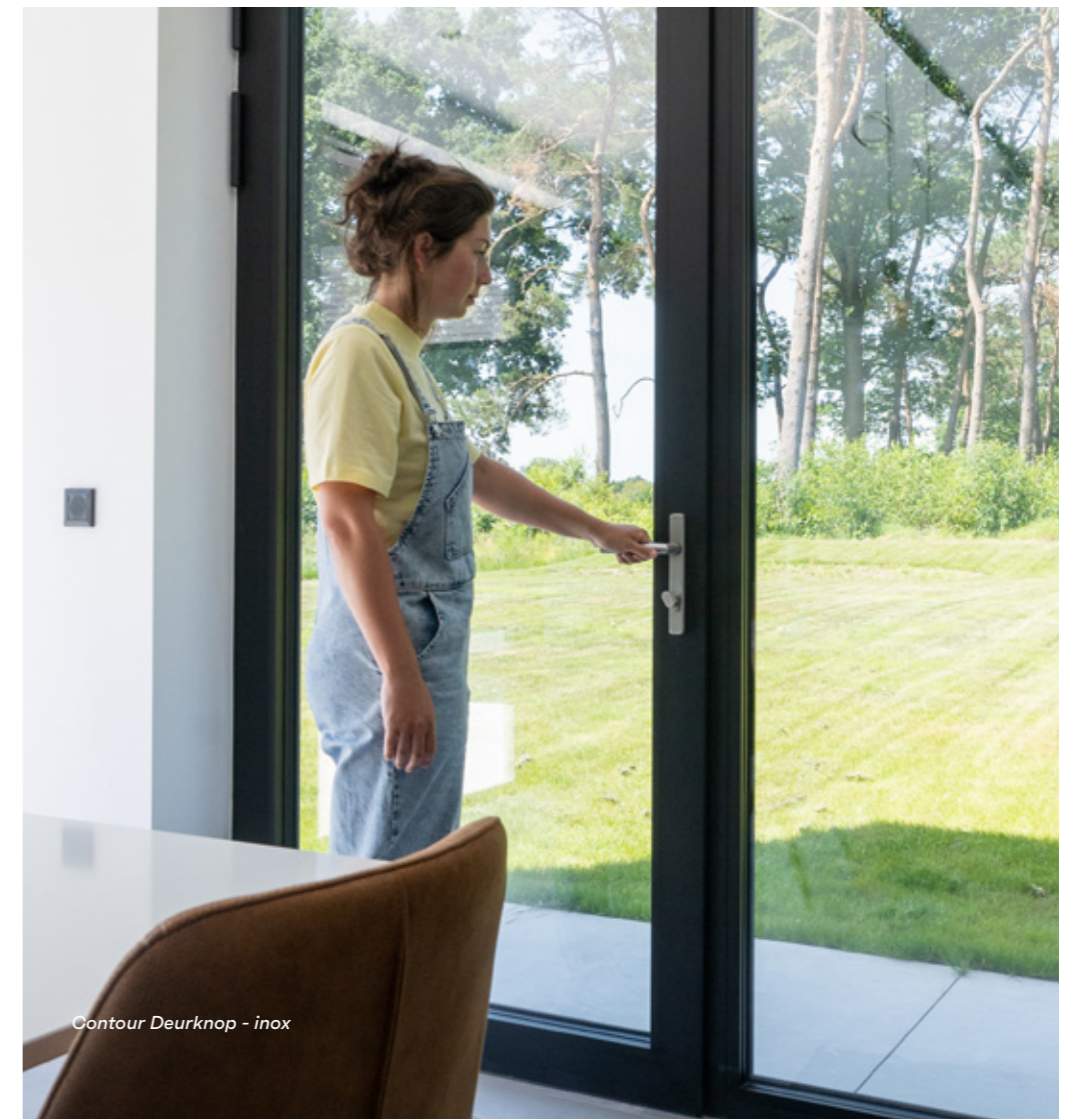

Contour Deurknop - inox