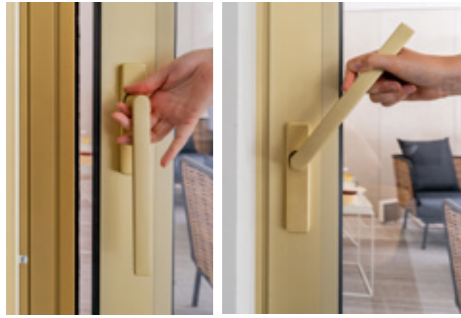

Touch HEFSCHUIFDEURKRUKKEN

Hefschuifstelsysteem

In een **hefschuifstelsysteem** wordt de opengaande vleugel eerst opgetild, zodat je hem daarna makkelijk kunt verschuiven. Betere prestaties op vlak van wind- en waterdichtheid dankzij de rubberdichting. Liever nog meer gebruikscomfort? Dan kan je ook kiezen voor een **geautomatiseerd openingssysteem**.

		CILINDER	DIN LINKS	DIN RECHTS	BINNEN	BUITEN	GEANODISEERD	GEPOEDERLAKT	ROESTVRIJ STAAL	RC2	RC3	SKG**	SKG***
1	061.6365.XX	■	■	■	■		■	■					
1	061.6366.XX	■	■	■		■	■	■					
2	061.6367.XX		■	■	■		■	■					
2	061.6368.XX		■	■		■	■	■					
3	061.6369.XX		■	■		■	■	■		■			■