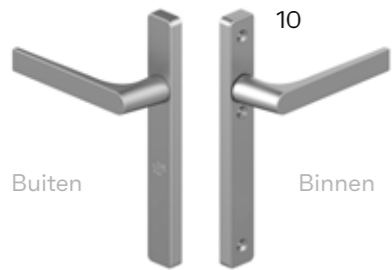

Touch DEURKRUKKEN

Standaard kruk

Standaard kruk met cilinder

Gereduceerde kruk

Gereduceerde kruk met cilinder

Langschild blind

Langschild blind met cilinder

Accessoires

Cilinder-bedekking

9
Deze aparte cilinder-bedekking kan gecombineerd worden met de krukken 2 en 5.

Touch deurkruk - 9005 coatex

		CILINDER	DIN LINKS	DIN RECHTS	BINNEN	BUITEN	GEANODISEERD	GEPOEDERLAKT	ROESTVRIJ STAAL	RC2	RC3	SKG**	SKG***
1	061.6337.XX		■	■	■		■	■					
1	061.6338.XX		■	■		■	■	■					
2	061.6330.XX		■	■	■		■	■					
2	061.6331.XX		■	■		■	■	■					
3	061.6335.XX	■	■	■	■		■	■					
3	061.6336.XX	■	■	■		■	■	■					
4	061.6341.XX		■	■	■		■	■					
4	061.6342.XX		■	■		■	■	■					
5	061.6332.XX		■	■	■		■	■					
5	061.6333.XX		■	■		■	■	■					
6	061.6339.XX	■	■	■	■		■	■					
6	061.6340.XX	■	■	■		■	■	■					
7	061.6345.XX		■	■	■		■	■					
7	061.6346.XX		■	■		■	■	■					
8	061.6343.XX	■	■	■	■		■	■					
8	061.6344.XX	■	■	■		■	■	■					
9	061.6334.XX	■	■	■	■	■	■	■					

Touch DEURKRUKKEN

Veiligheidskruk

Veiligheidskruk met cilinder

Gereduceerde veiligheidskruk

Gereduceerde veiligheidskruk met cilinder

Veiligheidslangschild blind

Veiligheidslangschild blind met cilinder

TOUCH DEURKRUKKEN