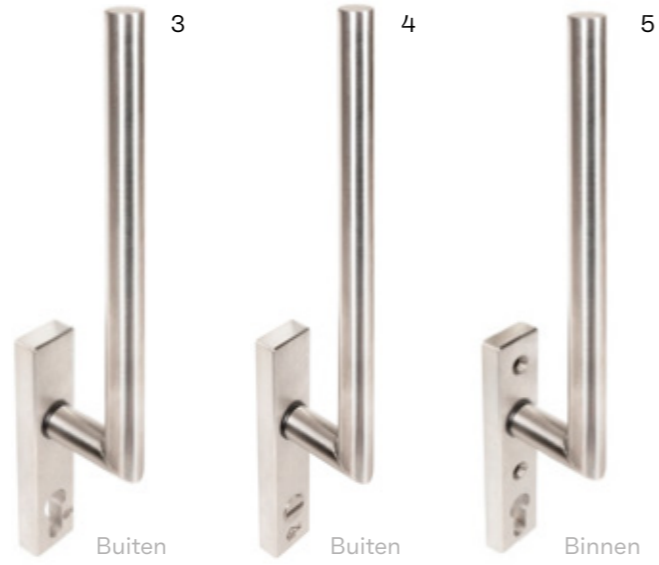

Contour SCHUIFDEURKRUKKEN

Veiligheidskruk

Veiligheidskruk met cilinder

		CILINDER	DIN LINKS	DIN RECHTS	BINNEN	BUITEN	GEANODISEERD	GEPOEDERLAKT	ROESTVRIJ STAAL	RC2	RC3	SKG**	SKG***
5	061.8949.-			■	■				■	■			
5	061.8950.-		■		■				■	■			
5	061.8951.-			■		■			■	■			■
5	061.8952.-		■			■			■	■			■
6	061.8953.-	■		■	■				■	■			
6	061.8954.-	■	■		■				■	■			
7	061.8955.-	■		■		■			■	■			■
7	061.8956.-	■	■			■			■	■			■
8	061.8957.-	■		■		■			■	■			■
8	061.8958.-	■	■			■			■	■			■

Contour HEFSCHUIFDEURKRUKKEN

Veiligheidskruk

Veiligheidskruk met cilinder

Veiligheidskomgreep

CONTOUR HEFSCHUIFDEURKRUKKEN

CONTOUR HEFSCHUIFDEURKRUKKEN

		CILINDER	DIN LINKS	DIN RECHTS	BINNEN	BUITEN	GEANODISEERD	GEPOEDERLAKT	ROESTVRIJ STAAL	RC2	RC3	SKG**	SKG***
1	061.8968.-		■	■	■				■	■			
2	061.8970.-		■	■		■			■	■		■	
3	061.8969.-	■	■	■		■			■	■		■	
4	061.8971.-	■	■	■		■			■	■		■	
5	061.8967.-	■	■	■	■				■	■			
6	061.8972.-		■	■		■			■	■		■	