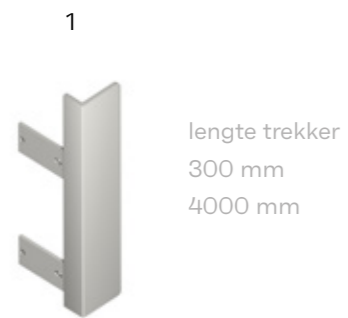

Deurtrekkers DEUREN

Deurtrekkers haak