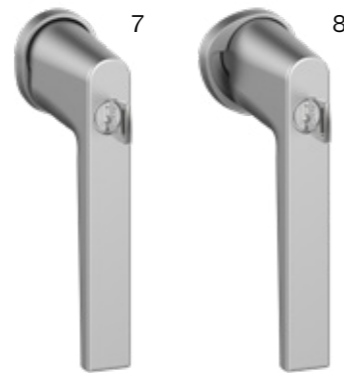

Standaard kruk

Standaard kruk met cilinder

Standaard kruk met drukknop

Kruk zonder rozet

Kruk zonder rozet met cilinder

Gereduceerde kruk

		CILINDER	DIN LINKS	DIN RECHTS	BINNEN	BUITEN	GEANODISEERD	GEPOEDERLAKT	ROESTVRIJ STAAL	RC2	RC3	SKG**	SKG***
1	060.6455.XX		■	■	■		■	■					
2	060.6459.PA		■	■	■			■					
3	060.6461.PA	■	■	■	■			■		■	■		■
4	060.6462.PA		■	■	■			■					
5	060.6450.PA		■	■	■			■					
6	060.6451.XX		■	■	■		■	■					
7	060.6452.XX	■	■	■	■		■	■		■			■
8	060.6453.XX	■	■		■		■	■					
8	060.6454.XX	■		■	■		■	■					
9	060.6467.XX		■	■	■		■	■					

Touch DEURKRUKKEN

Standaard kruk

Standaard kruk met cilinder

Gereduceerde kruk

Gereduceerde kruk met cilinder

Langschild blind

Langschild blind met cilinder

Accessoires