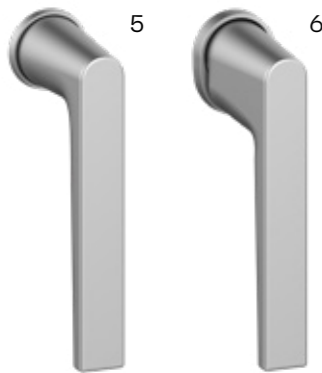

Standaard kruk

Standaard kruk met cilinder

Standaard kruk met drukknop

Kruk zonder rozet

Kruk zonder rozet met cilinder

Gereduceerde kruk

		CILINDER	DIN LINKS	DIN RECHTS	BINNEN	BUITEN	GEANODISEERD	GEPOEDERLAKT	ROESTVRIJ STAAL	RC2	RC3	SKG**	SKG***
1	060.6455.XX		■	■	■		■	■					
2	060.6459.PA		■	■	■			■					
3	060.6461.PA	■	■	■	■			■		■	■		■
4	060.6462.PA		■	■	■			■					
5	060.6450.PA		■	■	■			■					
6	060.6451.XX		■	■	■		■	■					
7	060.6452.XX	■	■	■	■		■	■		■			■
8	060.6453.XX	■	■		■		■	■					
8	060.6454.XX	■		■	■		■	■					
9	060.6467.XX		■	■	■		■	■					

Touch DEURKRUKKEN

Standaard kruk

Standaard kruk met cilinder

Gereduceerde kruk

Gereduceerde kruk met cilinder

Langschild blind

Langschild blind met cilinder

Accessoires