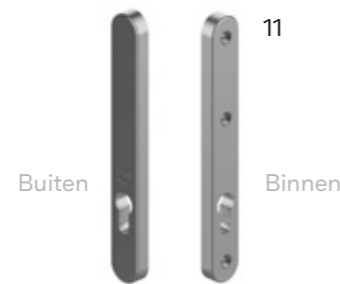

Horizon DEURKRUKKEN

Veiligheidskruk
met cilinder

Vaste deurknop
met cilinder

Gereduceerde veiligheidskruk
met cilinder

Veiligheidslangschild blind
met cilinder

		CILINDER	DIN LINKS	DIN RECHTS	BINNEN	BUITEN	GEANODISEERD	GEPOEDERLAKT	ROESTVRIJ STAAL	RC2	RC3	SKG**	SKG***
8	061.7480.XX	■	■	■	■		■	■		■		■	
8	061.7481.XX	■	■	■		■	■	■		■		■	
9	061.7485.XX	■	■			■	■	■		■		■	
9	061.7484.XX	■		■		■	■	■		■		■	
10	061.7482.XX	■	■	■	■		■	■		■		■	
10	061.7483.XX	■	■	■		■	■	■		■		■	
11	061.7486.XX	■	■	■	■		■	■		■		■	
11	061.7487.XX	■	■	■		■	■	■		■		■	