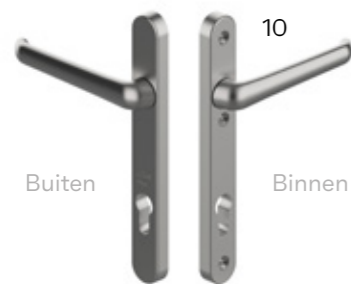

Horizon DEURKRUKKEN

Veiligheidskruk
met cilinder

Vaste deurknop
met cilinder

Gereduceerde veiligheidskruk
met cilinder

Veiligheidslangschild blind
met cilinder

		CILINDER	DIN LINKS	DIN RECHTS	BINNEN	BUITEN	GEANODISEERD	GEPOEDERLAKT	ROESTVRIJ STAAL	RC2	RC3	SKG**	SKG***
8	061.7480.XX	■	■	■	■		■	■		■		■	
8	061.7481.XX	■	■	■		■	■	■		■		■	
9	061.7485.XX	■	■			■	■	■		■		■	
9	061.7484.XX	■		■		■	■	■		■		■	
10	061.7482.XX	■	■	■	■		■	■		■		■	
10	061.7483.XX	■	■	■		■	■	■		■		■	
11	061.7486.XX	■	■	■	■		■	■		■		■	
11	061.7487.XX	■	■	■		■	■	■		■		■	

Horizon SCHUIFDEURKRUKKEN

Schuifstelsel

Bij een **standaard schuifraam** verschuif je de opengaande vleugel bij het openen. Binnen dit systeem zorgen borstels voor de dichting.

Standaard kruk

Standaard kruk met cilinder