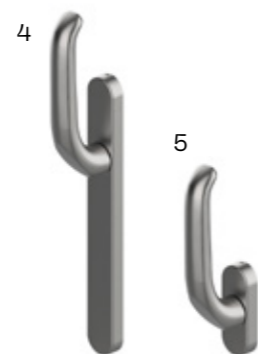

Gereduceerde kruk