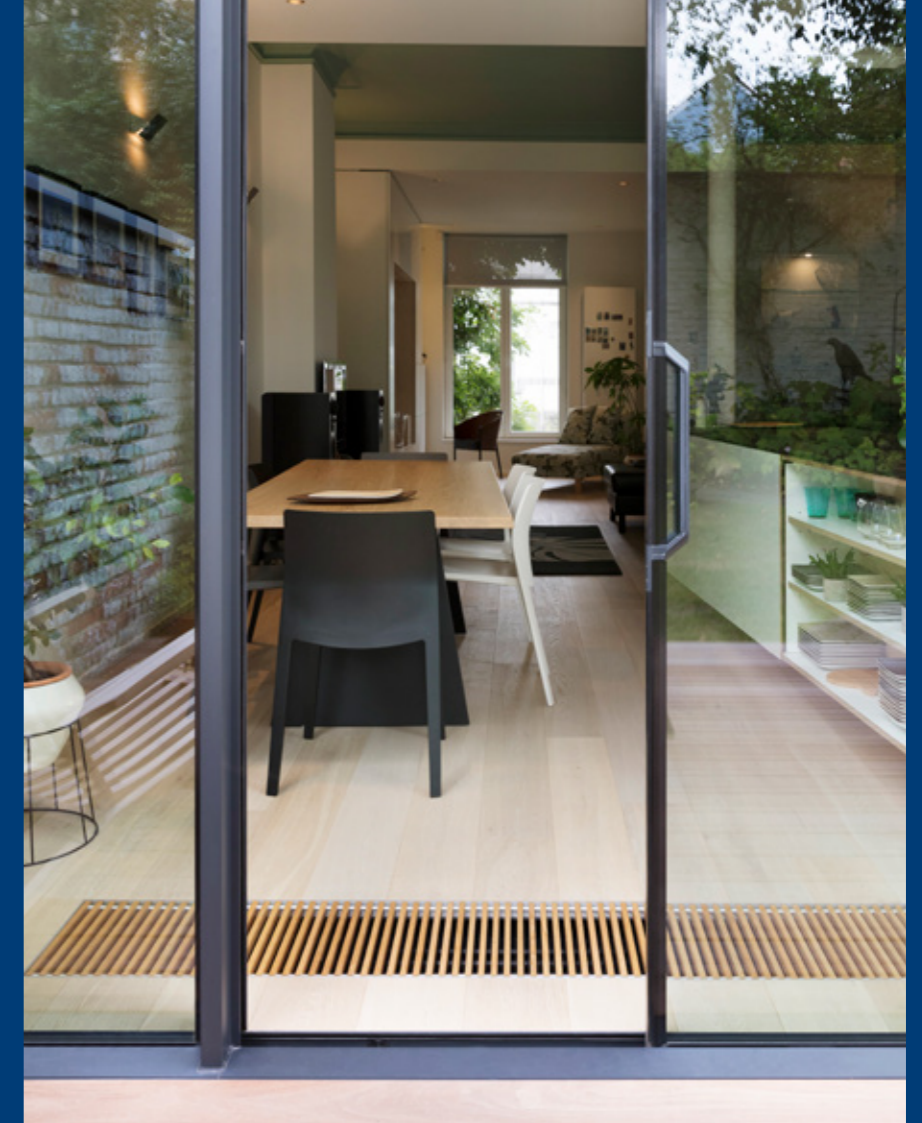

SKG**

SKG 2-sterren is een keurmerk uit Nederland voor inbraakwerend.

SKG***

SKG 3-sterren is een keurmerk uit Nederland voor inbraakwerend.

Krukken

Touch hefschuifdeurkruk - 9005 mat

KRUKKEN

Deurtrekker HiFinity - 7021 coatex