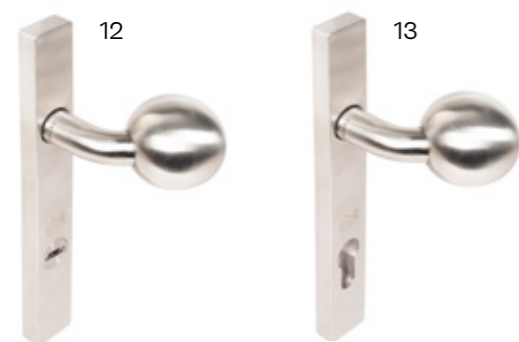

Contour DEURKRUKKEN

Veiligheidskruk

Veiligheidskruk met cilinder

Veiligheidsknop met cilinder

		CILINDER	DIN LINKS	DIN RECHTS	BINNEN	BUITEN	GEANODISEERD	GEPOEDERLAKT	ROESTVRIJ STAAL	RC2	RC3	SKG**	SKG***
7	061.8931.-		■	■	■				■				
8	061.8932.-		■	■		■			■				
9	061.8933.-	■	■	■	■				■	■			
10	061.8934.-	■	■	■		■			■	■			■
11	061.8935.-	■	■	■		■			■	■			■
12	061.8936.-	■		■		■			■	■			■
12	061.8937.-	■	■			■			■	■			■
13	061.8959.-	■		■		■			■	■			■
13	061.8960.-	■	■			■			■	■			■