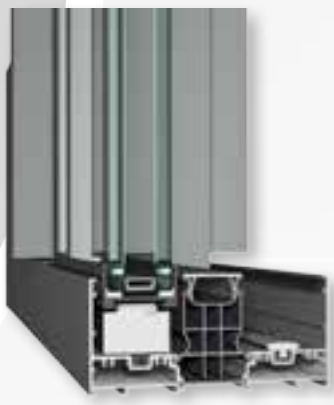

TECHNISCHE KENMERKEN

VARIANTEN		DUBBELE BEGLAZING	DRIEDUBBELE BEGLAZING
Hoogte	Ingebouwd frame	68 mm / 100 mm	
Zichtbare breedte/hoogte	Vleugel	8 mm	10 mm
	Middensectie	35 mm	
Inbouwdiepte	Middensectie 4 deuren	67 mm	69 mm
	Kader	Duo Rail : 147 mm 3-Rail : 234 mm	Duo Rail : 179 mm 3-Rail : 282 mm
Maximale elementhoogte	Vleugel	44 mm	60 mm
		3500 mm	
Maximaal vleugelgewicht	Manuele vleugel	300 kg	
	Gemotoriseerde vleugel	750 kg	
	Vast glaspaneel	1200 kg	
Glasdikte		36 - 38 mm	52 - 54 mm
Beglazingsmethode		Structurele beglazing	
Thermische isolatie		41 en 50 mm glasvezelversterkte polyamidestribben