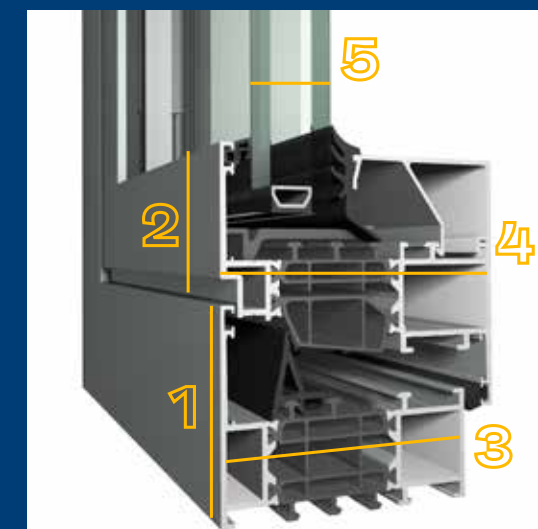

Zichtbare afmetingen (mm)

Naar binnen opendraaiend raam

1	Min. kaderbreedte	53 mm
2	Min. vleugelbreedte	37 mm
3	Kaderdiepte	77 mm
4	Vleugeldiepte	87 mm
5	Glasdikte	Tot 72 mm