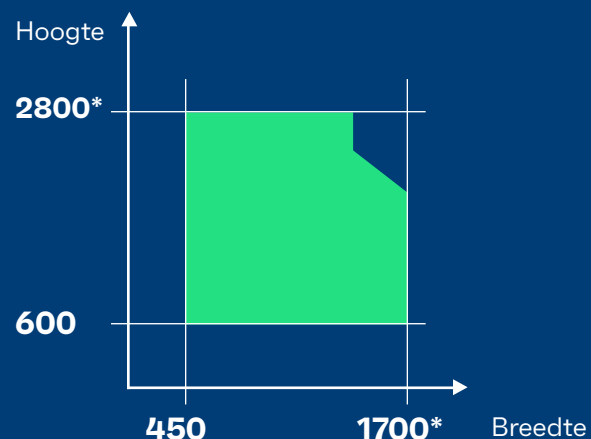

MasterLine ramen Algemeen

Mogelijke vleugelafmetingen (mm)