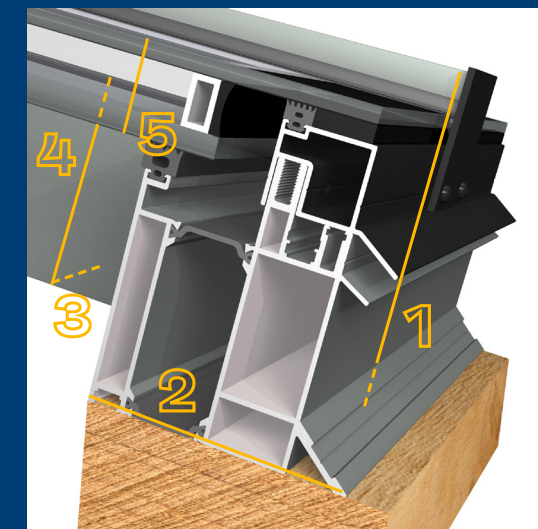

Mogelijke glasgewichten (kg)

Vast

Het maximum hangt alleen af van de beperkingen van het glas, neem contact op met je glasleverancier.

Zichtbare afmetingen (mm)

1	Kader hoogte	145
2	Kader diepte	96.3
3	Regel breedte	50 or 60
4	Regel hoogte	24 to 88
5	Glasdikte	28 to 53