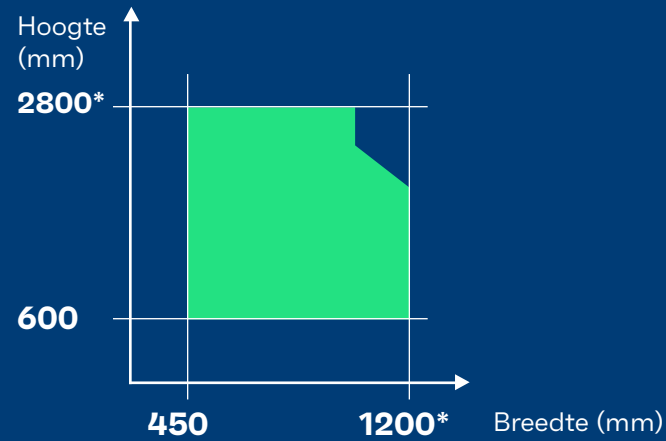

Toekomstgericht en duurzaam product.

De ecologische voetafdruk van SlimLine 38 is opmerkelijk klein, want er is minder materiaal nodig is om de slanke maar stevige ramen te maken. Bovendien zijn de profielen met Cradle To Cradle®-certificaat 100 % recycleerbaar, terwijl de systeemvarianten met hoge isolatie aan al je noden op het gebied van energiezuinig bouwen beantwoorden. Geniet het hele jaar door van uitstekende thermische prestaties.

Slanke steel look.

De ramen van SlimLine 38 met hun tijdloze steel look bieden alle voordelen van aluminium profielen. Traditie en moderne technologie reiken elkaar de hand in dit hoogwaardige systeem met een slanke uitstraling dat een overvloed aan natuurlijk licht biedt. Creëer eenvoudig een indrukwekkend uitzicht met slanke opengaande vleugels van tot wel 2,8 meter hoog.

SlimLine 38 ramen Algemeen

Mogelijke vleugelafmetingen

* De maximale afmetingen zijn afhankelijk van meerdere parameters, zoals de aanbevelingen op het gebied van windbelasting en het gekozen glastype.

Max. vleugelgewichten (kg)