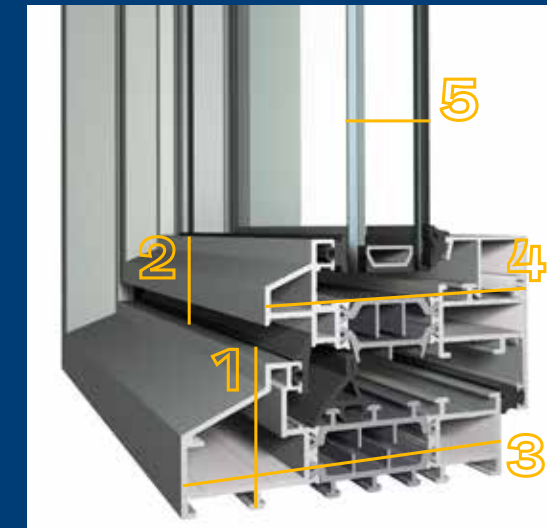

Zichtbare afmetingen (mm)

Naar binnen opendraaiend SlimLine 38 Classic raam

1	Min. kaderbreedte	33 mm
2	Min. vleugelbreedte	23 mm
3	Kaderdiepte	99 mm
4	Vleugeldiepte	86 mm
5	Glasdikte	Tot 55 mm