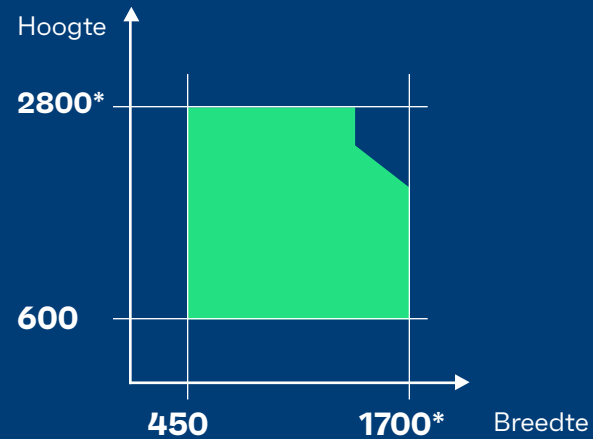

ConceptSystem 77 Ramen Algemeen

Mogelijke vleugelafmetingen (mm)

* De maximale afmetingen zijn afhankelijk van meerdere parameters, zoals de aanbevelingen op het gebied van windbelasting en het gekozen glastype.

Max. vleugelgewichten (kg)

Kantelen en draaien	Draaien	Vast
170 kg	300 kg	500 kg

Zichtbare afmetingen (mm)

Naar binnen opendraaiend raam

1	Min. kaderbreedte	51 mm
2	Min. vleugelbreedte	33 mm
3	Kaderdiepte	68 mm
4	Vleugeldiepte	77 mm
5	Glasdikte	Tot 53 mm